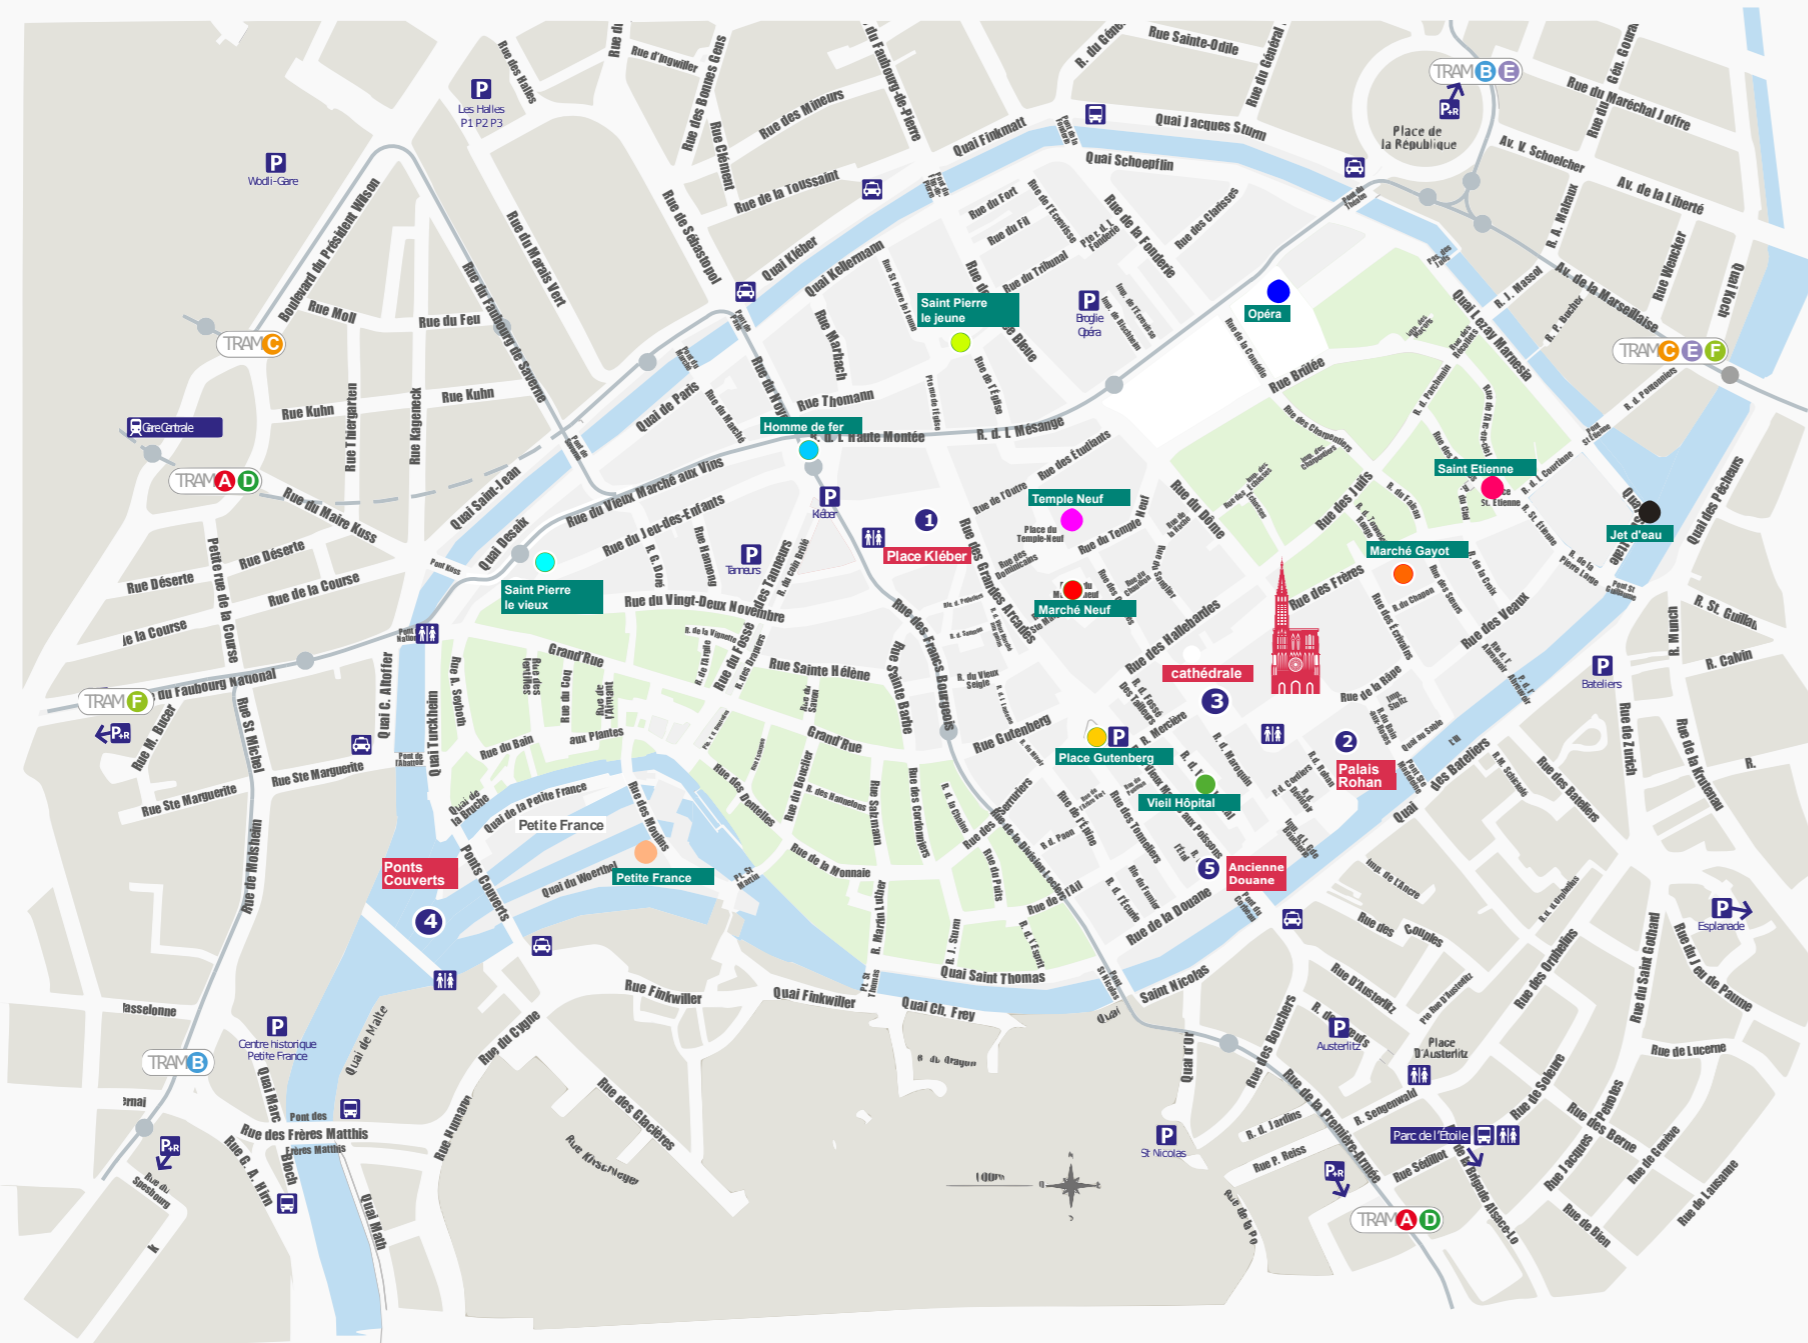

## TRANSPORT

- Station de tramway
- Dépose de bus touristiques
- Taxi
- Parking
- Parking Relais

## ZONES

- Zone hors projet
- Zone reproduite
- Zone non reproduite
- Ill et canal des faux remparts

## SCENES

- 1 Place Kléber
- 2 Palais Rohan
- 3 Cathédrale
- 4 Ponts couverts
- 5 Ancienne Douane

## ZONES MUSICALES

- Gutenberg - Groove
- Gayot - Schläger
- Vieil hôpital - Electro
- Marché neuf - Rock
- Saint Pierre (vieux) - Pop
- Homme de fer - cTs
- Saint Pierre (jeune) - Jazz
- Temple neuf - Math Rock
- Jet d'eau - Rap
- Opéra - France Bleu
- Saint Etienne - 80's
- Petite France - Classique