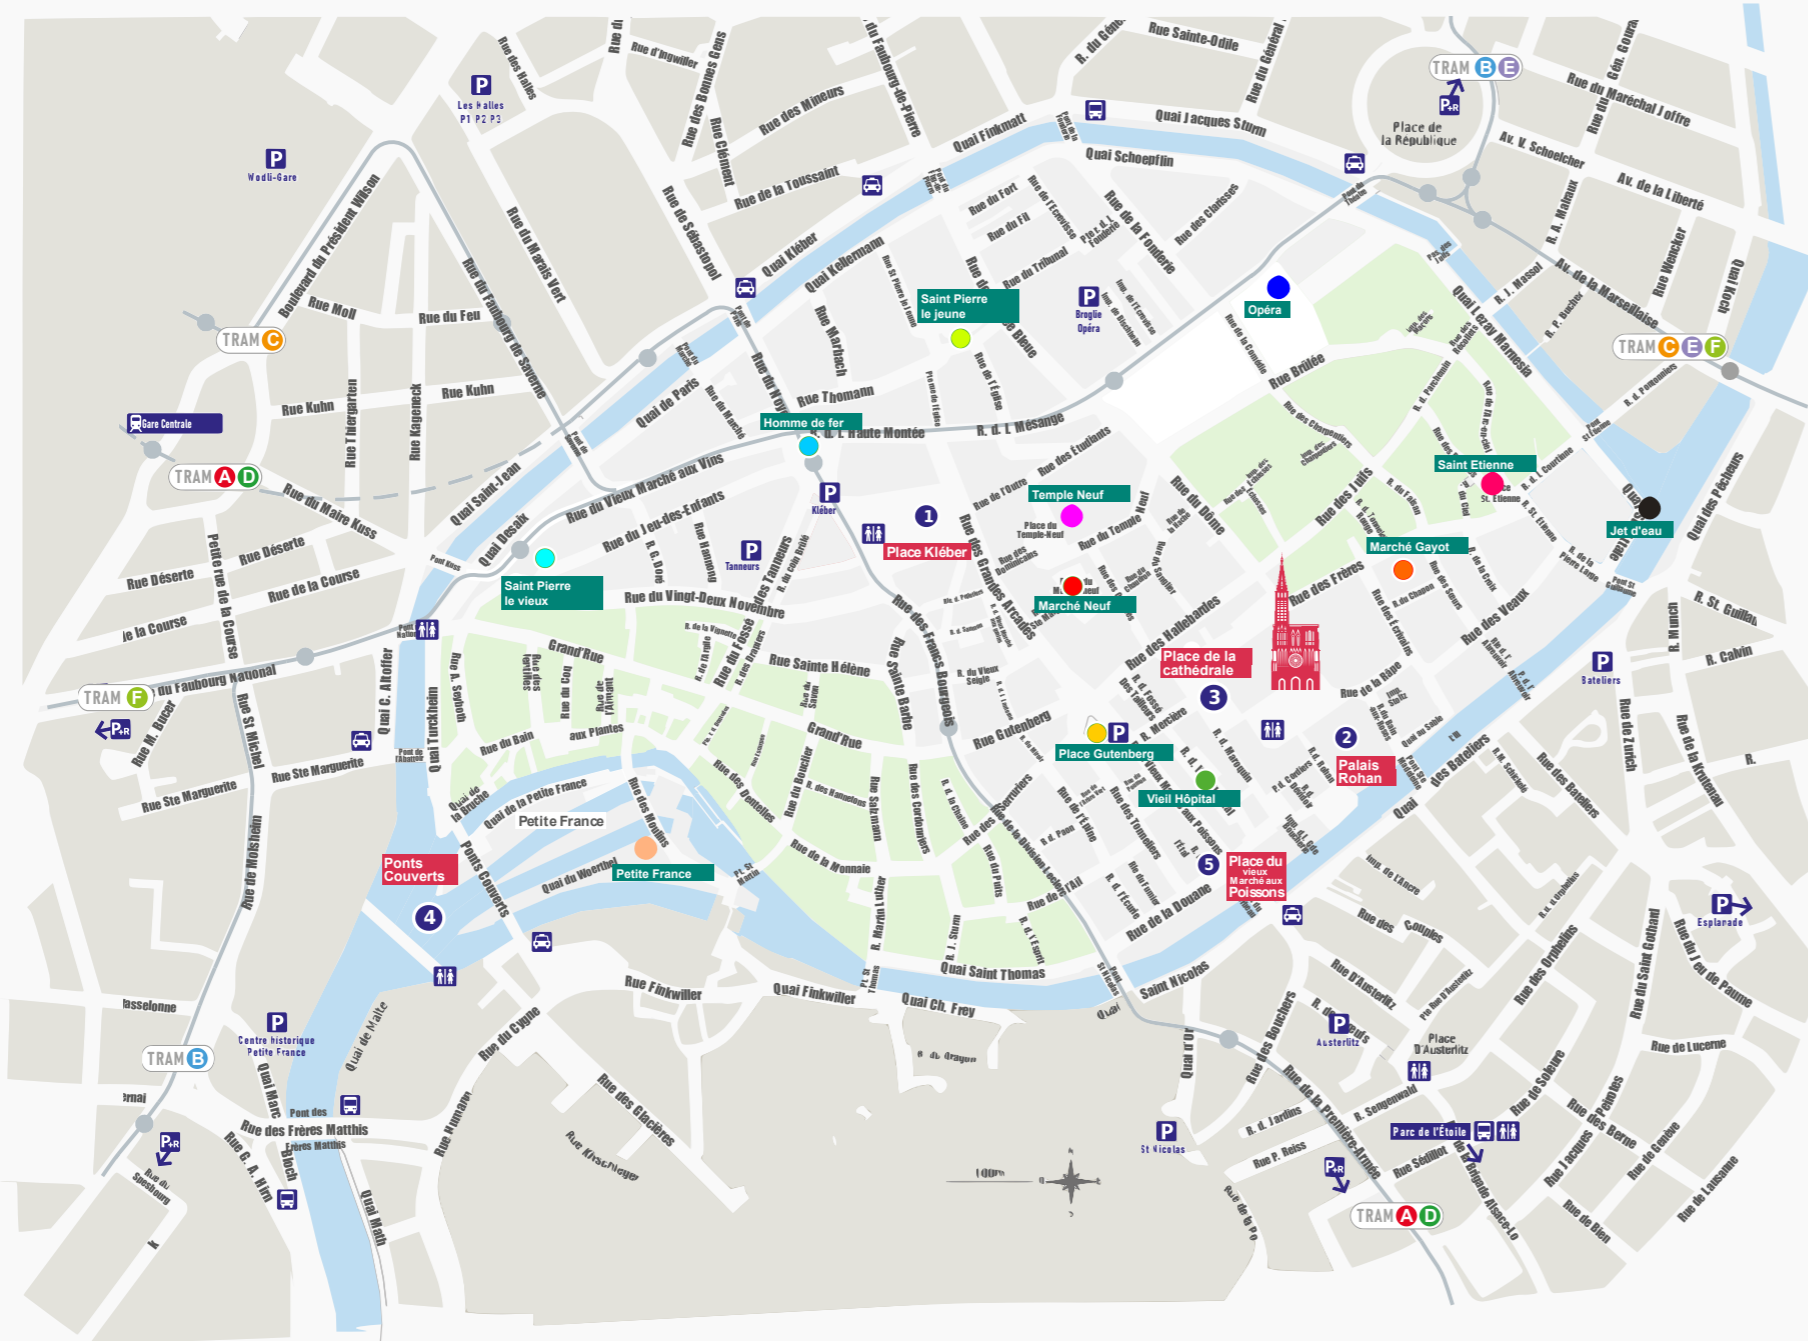

PLAN

TRANSPORT

- Station de tramway
- Dépose de bus touristiques
- Taxi
- Parking
- Parking Relais

ZONES

- Zone hors projet
- Zone reproduite
- Zone non reproduite
- Ill et canal des faux remparts

SCENES

1. 1 Place Kléber
2. 2 Palais Rohan
3. 3 Place de la cathédrale
4. 4 Ponts couverts
5. 5 Place du vieux marché aux poissons

ZONES MUSICALES

- Gutenberg - Groove
- Gayot - Schläger
- Vieil hôpital - Electro
- Marché neuf - Rock
- Saint Pierre (vieux) - Pop
- Homme de fer - cTs
- Saint Pierre (jeune) - Jazz
- Temple neuf - Math Rock
- Jet d'eau - Rap
- Opéra - France Bleu
- Saint Etienne - 80's
- Petite France - Classique

- Point infos
- Toilettes publiques

PROGRAMME

La fête de la musique de tient de 18h à 01h.

18h - Ouverture du serveur
Les diffusions dans les zones musicales sont en continu.
01h - Fermeture du serveur

1 Scène Place Kléber

18h00 - Les OST de Minecraft
21h00 - Diffusion du concert du No Limit Orchestra
23h00 - Blind Test - Dessins animés

2 Scène Palais Rohan

20h00 - Lemmix67 - Hand's Up
21h00 - Lemmix67 - HardStyle
22h00 - Lemmix67 - Trance

3 Scène Place de la cathédrale

18h 19h - Joy - House
19h 22h - U.M.E DJ's - Trance
22h 00h - Joy - HardStyle

4 Scène Ponts couverts

En continu - Diffusion d'opening d'animés
19h00 - Blind Test - Films et Séries

5 Scène Place du vieux marché aux poissons

En continu - Diffusion libre selon humeur
20h00 - Diffusion des morceaux des Karmic Soulmates

Comment accéder à Strasbourg ?

Munissez vous de Minecraft Java Edition et d'une connexion internet

Vous devez lancer Minecraft en version 1.16.5 et vous connecter en multijoueur à l'adresse achencraft.fr.
Après votre connexion, un lien vous sera donné afin d'ouvrir la page internet de notre système audio.
Si vous le ratez, renouvelez le avec la commande `/audio`.
Nous vous recommandons d'utiliser le navigateur Mozilla Firefox pour utiliser notre système audio afin de pouvoir entendre toutes les musiques.
Avec le système audio connecté, vous êtes en mesure d'entendre toutes nos musiques en vous promenant dans Strasbourg.

Adresse du serveur : achencraft.fr
Version du serveur : 1.16.5

Site Internet : <https://achencraft.fr>
Mail : contact@achencraft.fr